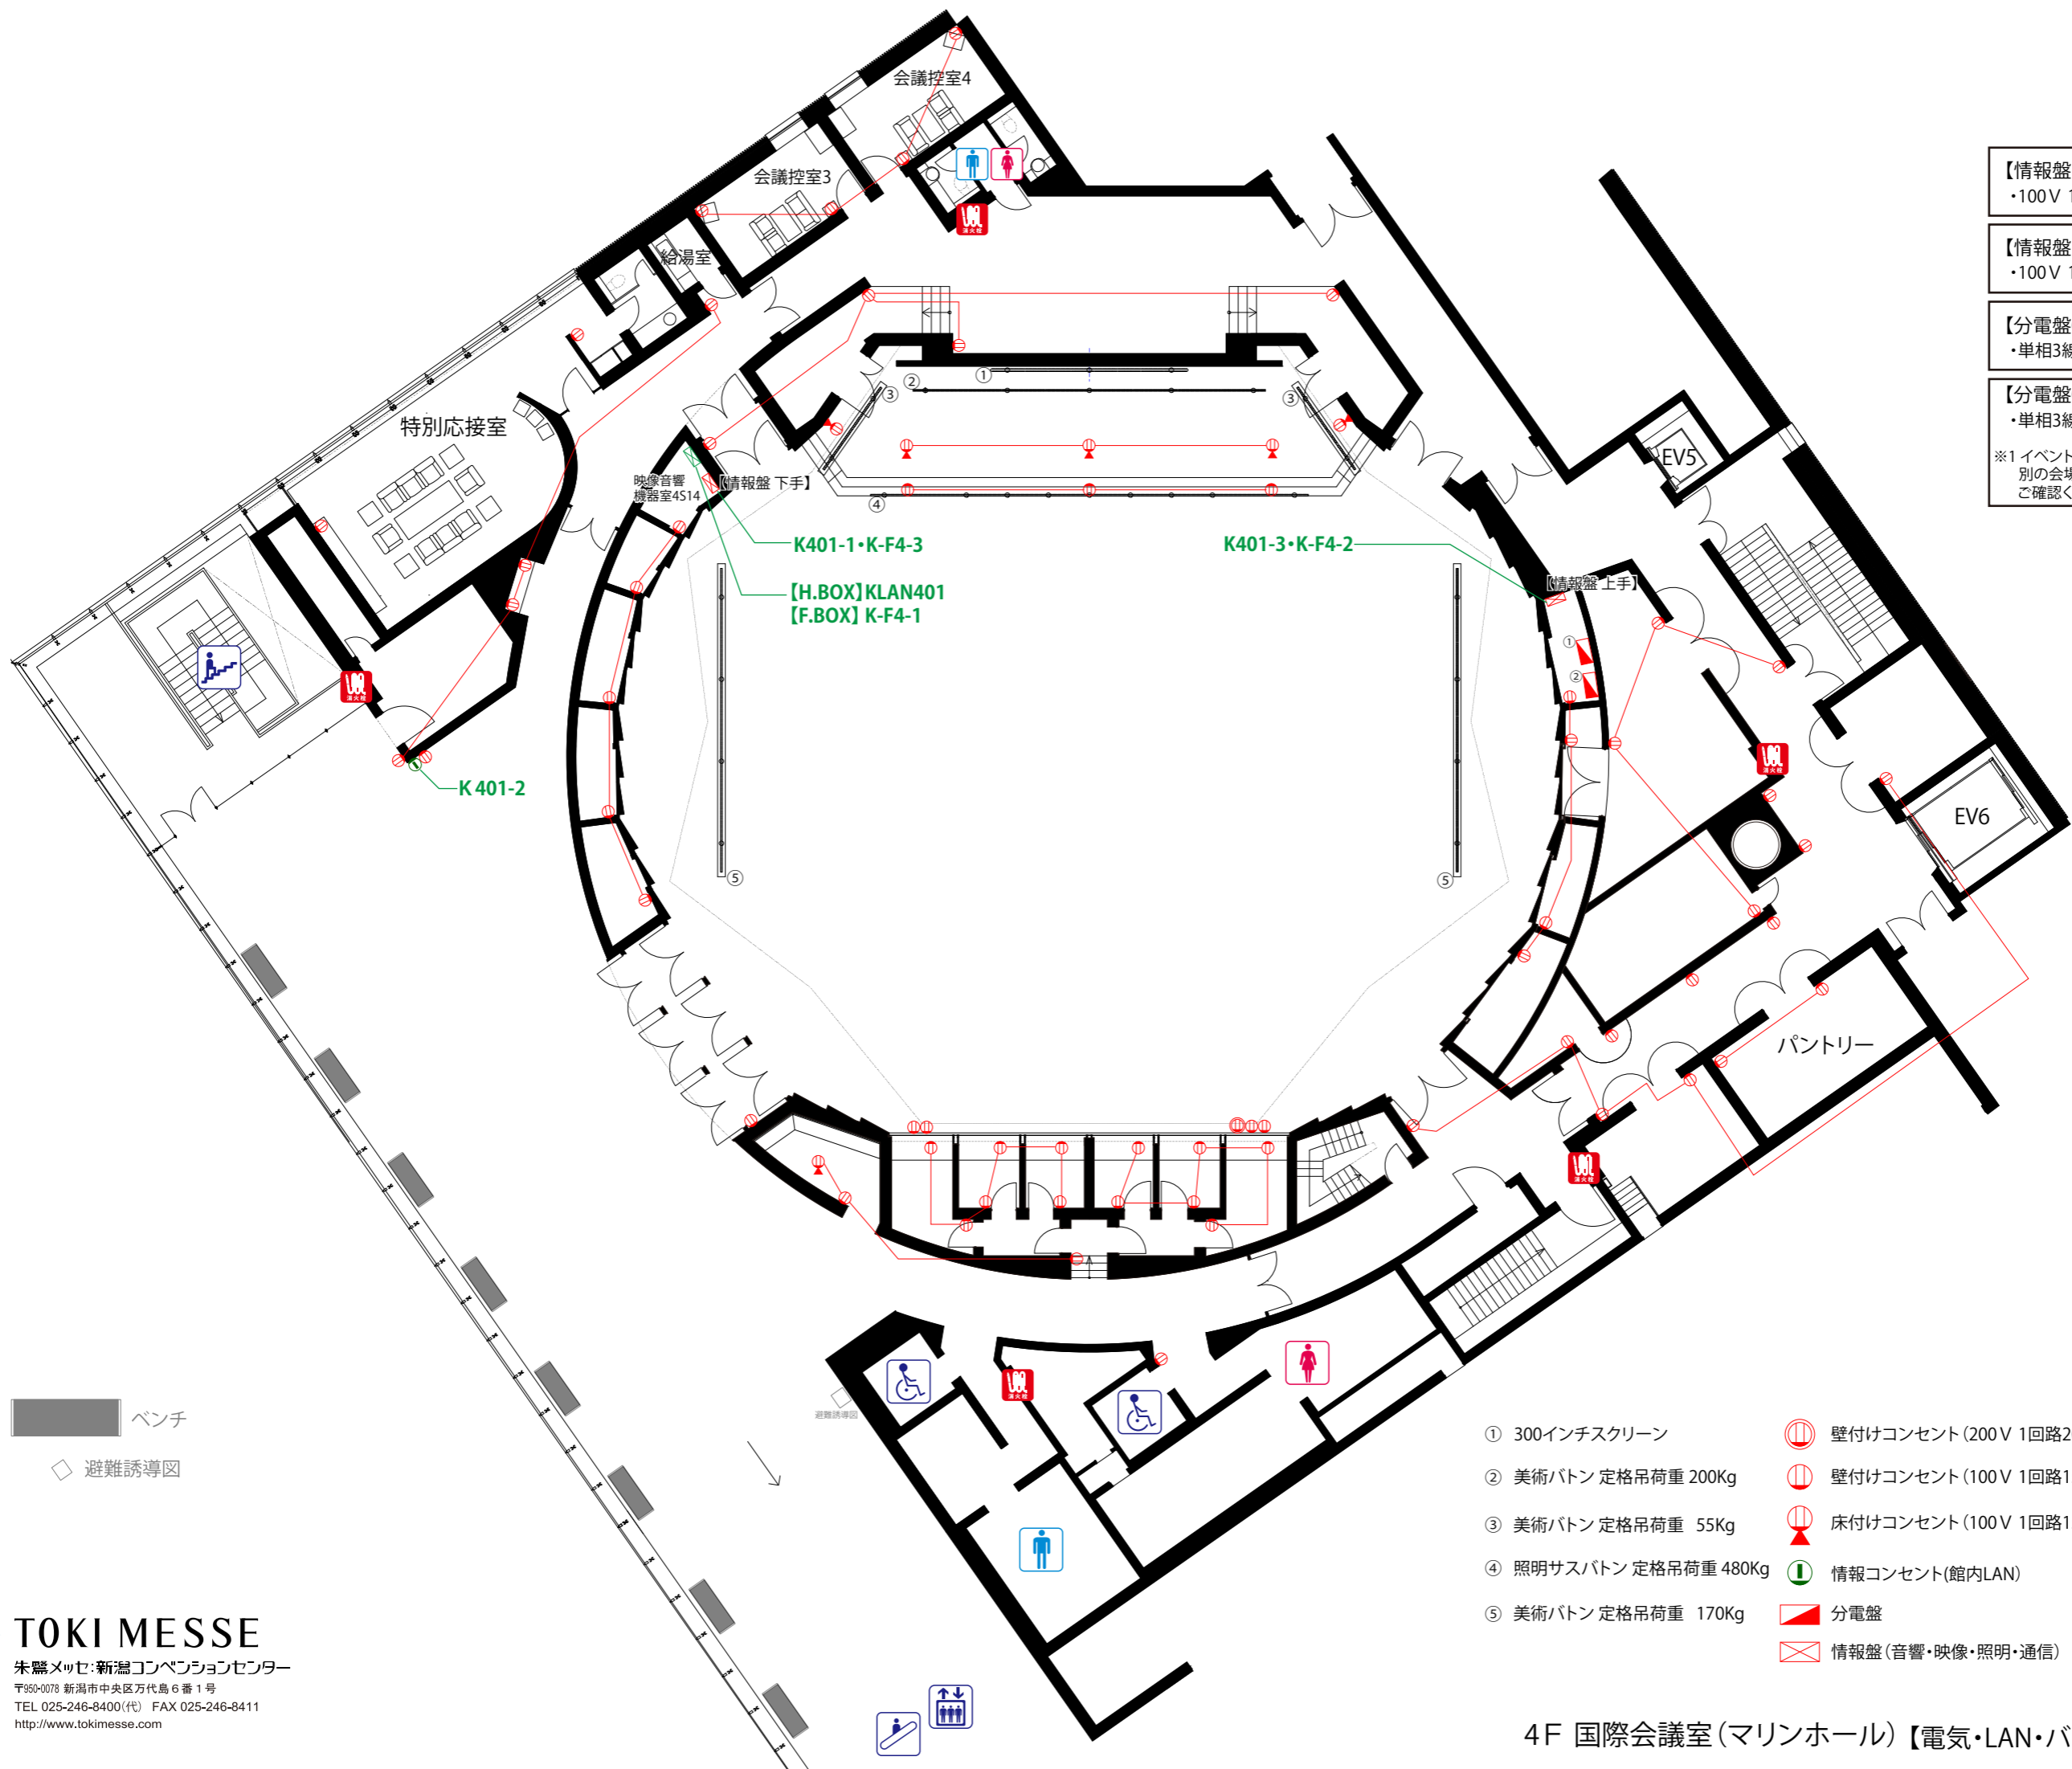

- 【情報盤 上手】
・100V 15Aコンセント×3口
 - 【情報盤 下手】
・100V 15Aコンセント×3口
 - 【分電盤①ーイベント分電盤】
・単相3線 75A ※最大15KVAまで
 - 【分電盤②ーイベント開閉器盤】
・単相3線 100A ※最大20KVAまで
※1
- ※1 イベント開閉器盤の電気回路については、別の会場と関係があるため、最大容量はご確認ください。

■ ベンチ
◇ 避難誘導図

- ① 300インチスクリーン
- ② 美術バトン 定格吊荷重 200Kg
- ③ 美術バトン 定格吊荷重 55Kg
- ④ 照明サスバトン 定格吊荷重 480Kg
- ⑤ 美術バトン 定格吊荷重 170Kg
- 壁付けコンセント (200V 1回路20A)
- 壁付けコンセント (100V 1回路15A)
- 床付けコンセント (100V 1回路15A)
- 情報コンセント (館内LAN)
- 分電盤
- 情報盤 (音響・映像・照明・通信)
- トイレ
- 車椅子対応トイレ
- エスカレーター
- 階段
- エレベーター
- 消火栓