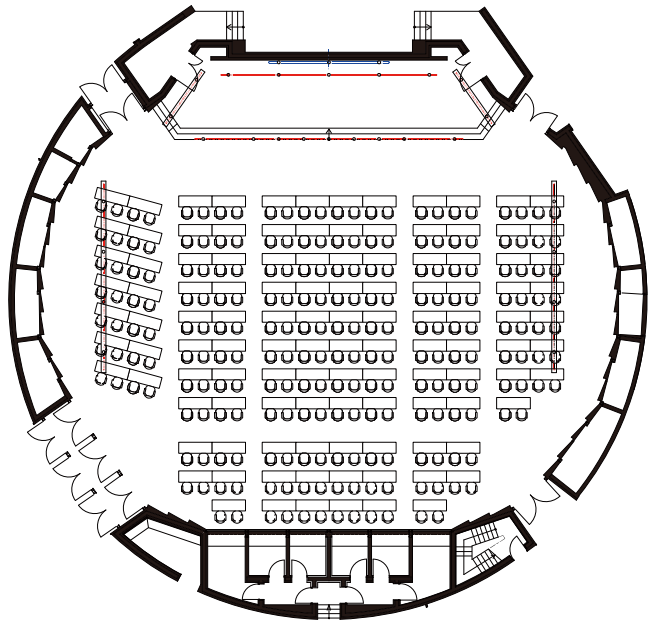

国際会議室（マリンホール）会場参考レイアウト

スクール230席

シアター548席

円卓使用例
(口の字48席)