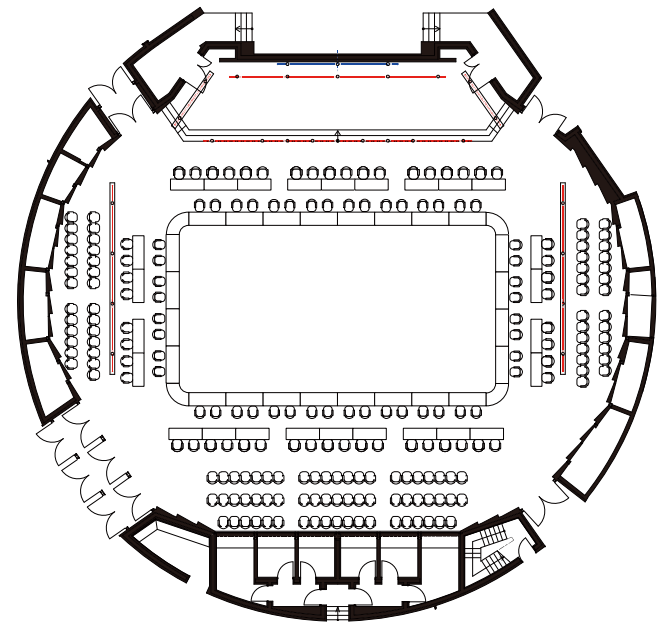

国際会議室（マリンホール）会場参考レイアウト

スクール230席

シアター548席

円卓使用例
(口の字48席)