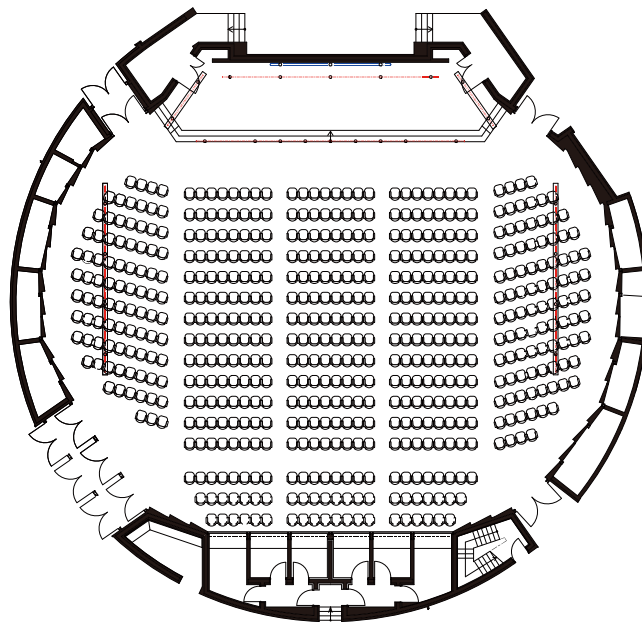

国際会議室（マリンホール）会場参考レイアウト

スクール230席

シアター548席

円卓使用例
(口の字48席)