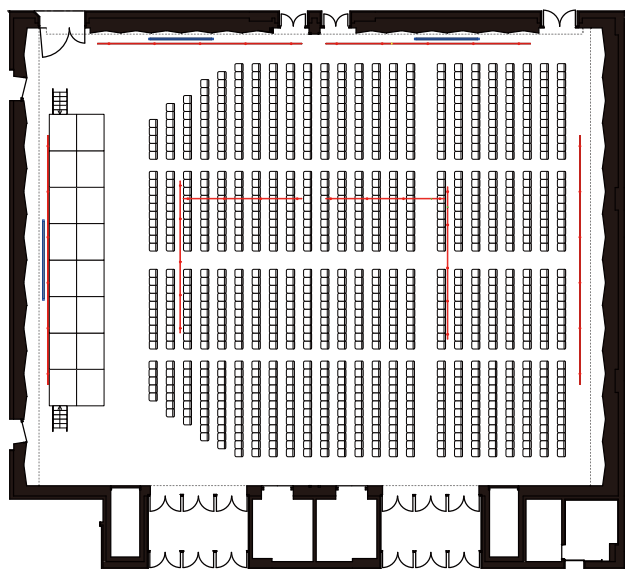

# メインホール（スノーホール）会場参考レイアウト

## 【参考レイアウト】

美術バトン / 照明サスバトン

スクール 672 席 (横使い)

シアター 1,000 席 (横使い)

立食パーティー 600 名 (横使い)

シアター 1,000 席 (縦使い)

スクール 684 席 (縦使い)

分割利用 A側 (左) シアター 450 席  
B側 (右) スクール 336 席