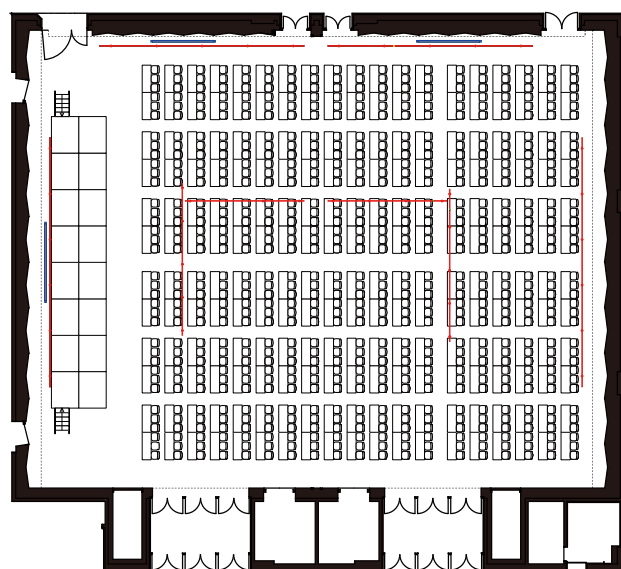

# メインホール（スノーホール）会場参考レイアウト

## 【参考レイアウト】

美術バトン / 照明サスバトン

スクール 672 席 (横使い)

シアター 1,000 席 (横使い)

立食パーティー 600 名 (横使い)

シアター 1,000 席 (縦使い)

スクール 684 席 (縦使い)

分割利用 A側 (左) シアター 450 席  
B側 (右) スクール 336 席