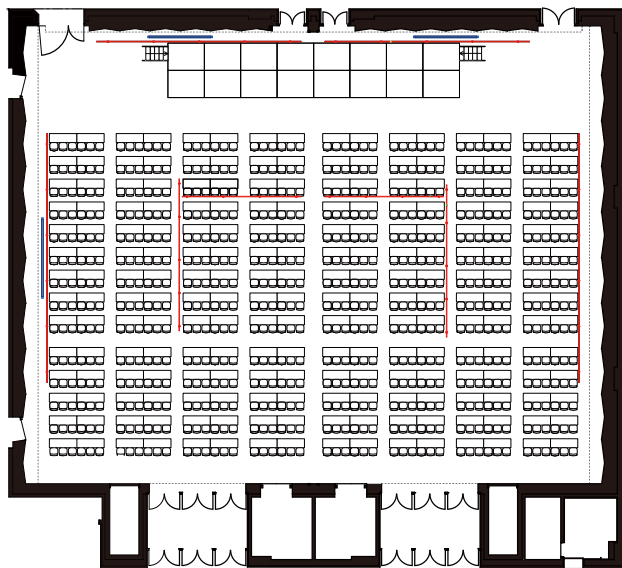

# メインホール（スノーホール）会場参考レイアウト

## 【参考レイアウト】

美術バトン / 照明サスバトン

スクール 672 席 (横使い)

シアター 1,000 席 (横使い)

立食パーティー 600 名 (横使い)

シアター 1,000 席 (縦使い)

スクール 684 席 (縦使い)

分割利用 A側 (左) シアター 450 席  
B側 (右) スクール 336 席