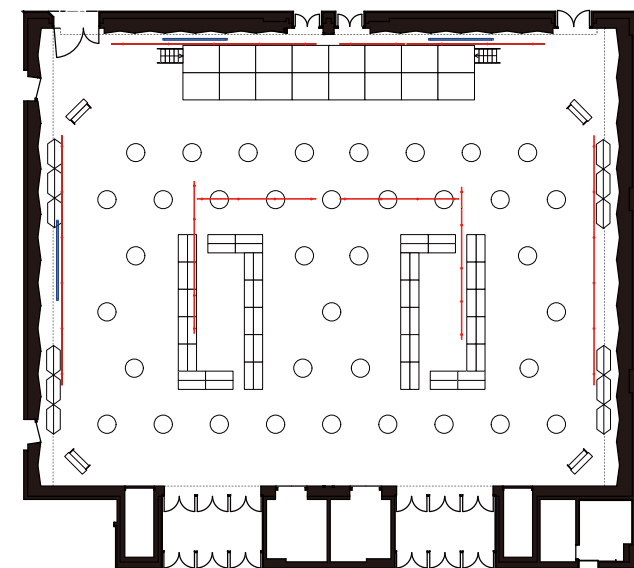

# メインホール（スノーホール）会場参考レイアウト

## 【参考レイアウト】

美術バトン / 照明サスバトン

スクール 672 席 (横使い)

シアター 1,000 席 (横使い)

立食パーティー 600 名 (横使い)

シアター 1,000 席 (縦使い)

スクール 684 席 (縦使い)

分割利用 A側 (左) シアター 450 席  
B側 (右) スクール 336 席