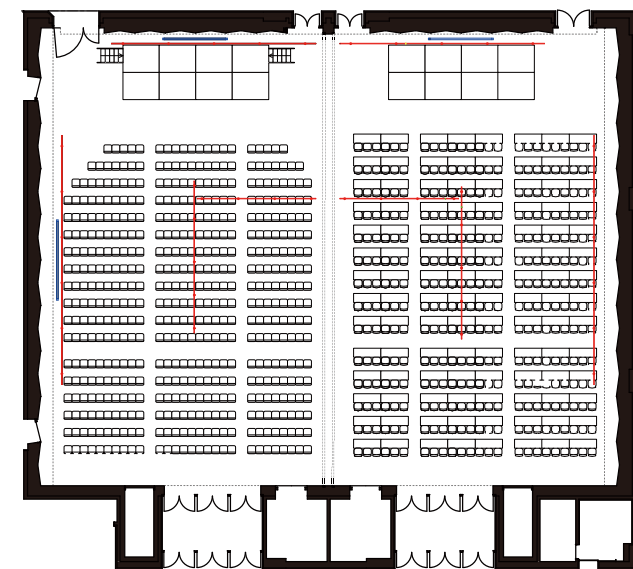

# メインホール（スノーホール）会場参考レイアウト

## 【参考レイアウト】

美術バトン / 照明サスバトン

スクール 672 席 (横使い)

シアター 1,000 席 (横使い)

立食パーティー 600 名 (横使い)

シアター 1,000 席 (縦使い)

スクール 684 席 (縦使い)

分割利用 A側 (左) シアター 450 席  
B側 (右) スクール 336 席