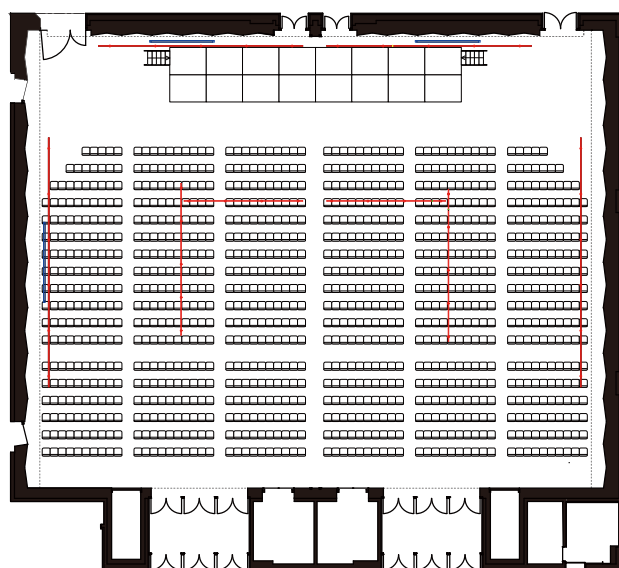

# メインホール（スノーホール）会場参考レイアウト

## 【参考レイアウト】

美術バトン / 照明サスバトン

スクール 672 席 (横使い)

シアター 1,000 席 (横使い)

立食パーティー 600 名 (横使い)

シアター 1,000 席 (縦使い)

スクール 684 席 (縦使い)

分割利用 A側 (左) シアター 450 席  
B側 (右) スクール 336 席