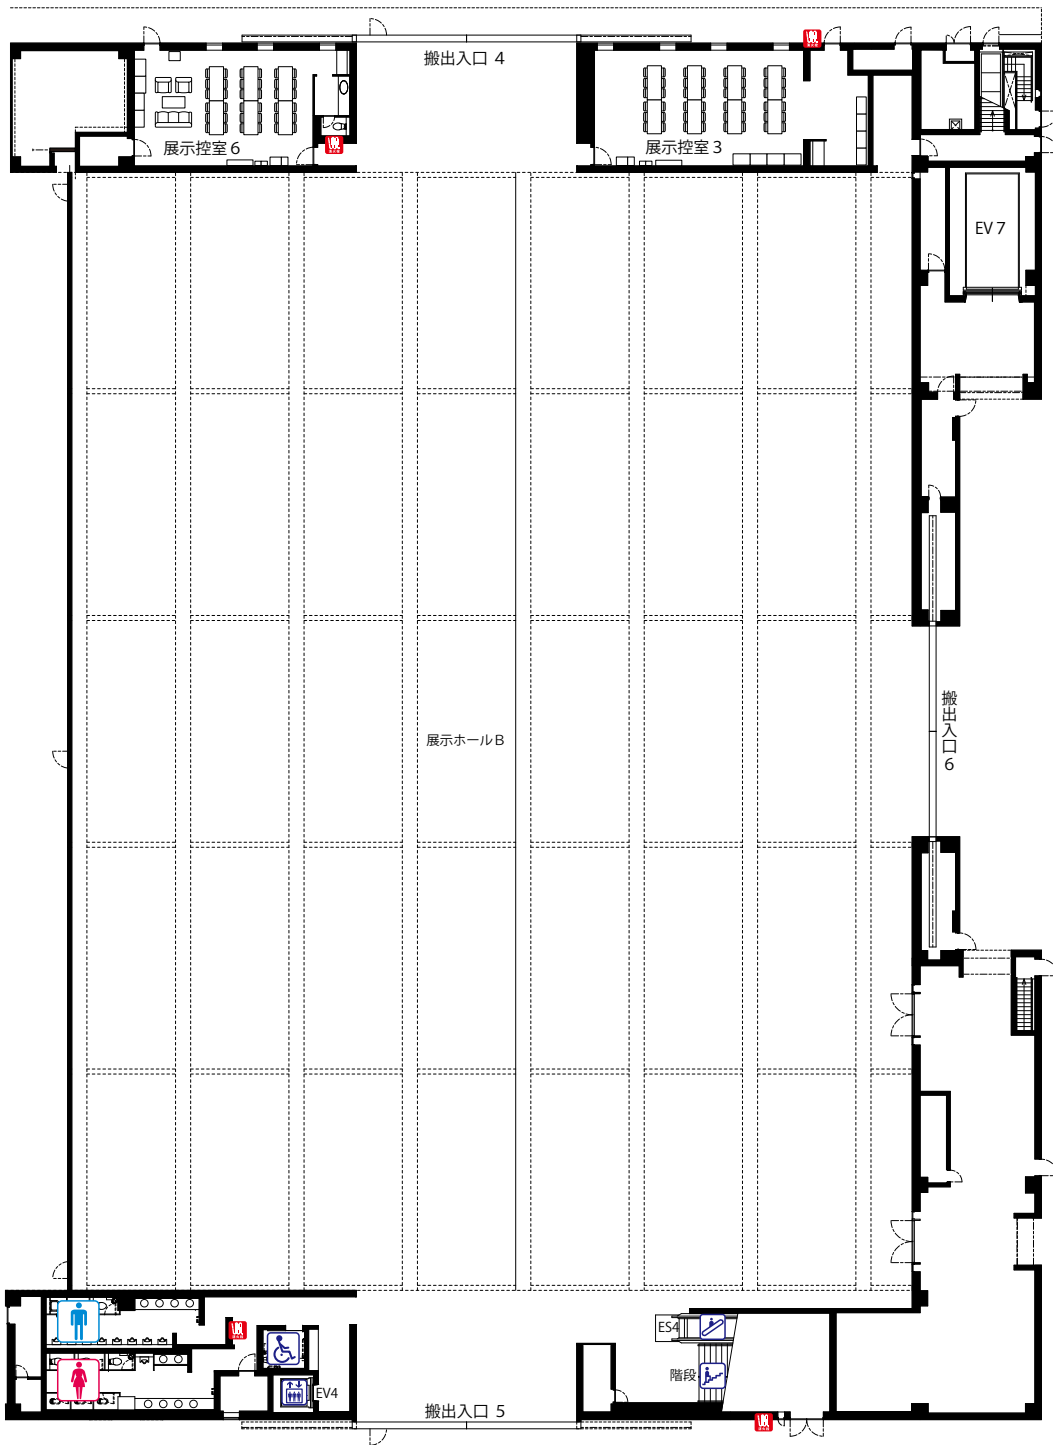

サービスヤード 1

サービスヤード 2

**TOKI MESSE**

朱鷺メッセ・新潟コンベンションセンター

〒950-0078 新潟市中央区万代島6番1号

TEL 025-246-8400(代) FAX 025-246-8411

<http://www.tokimesse.com>

-  トイレ
-  車椅子対応トイレ
-  エスカレーター
-  階段
-  エレベーター
-  消火栓