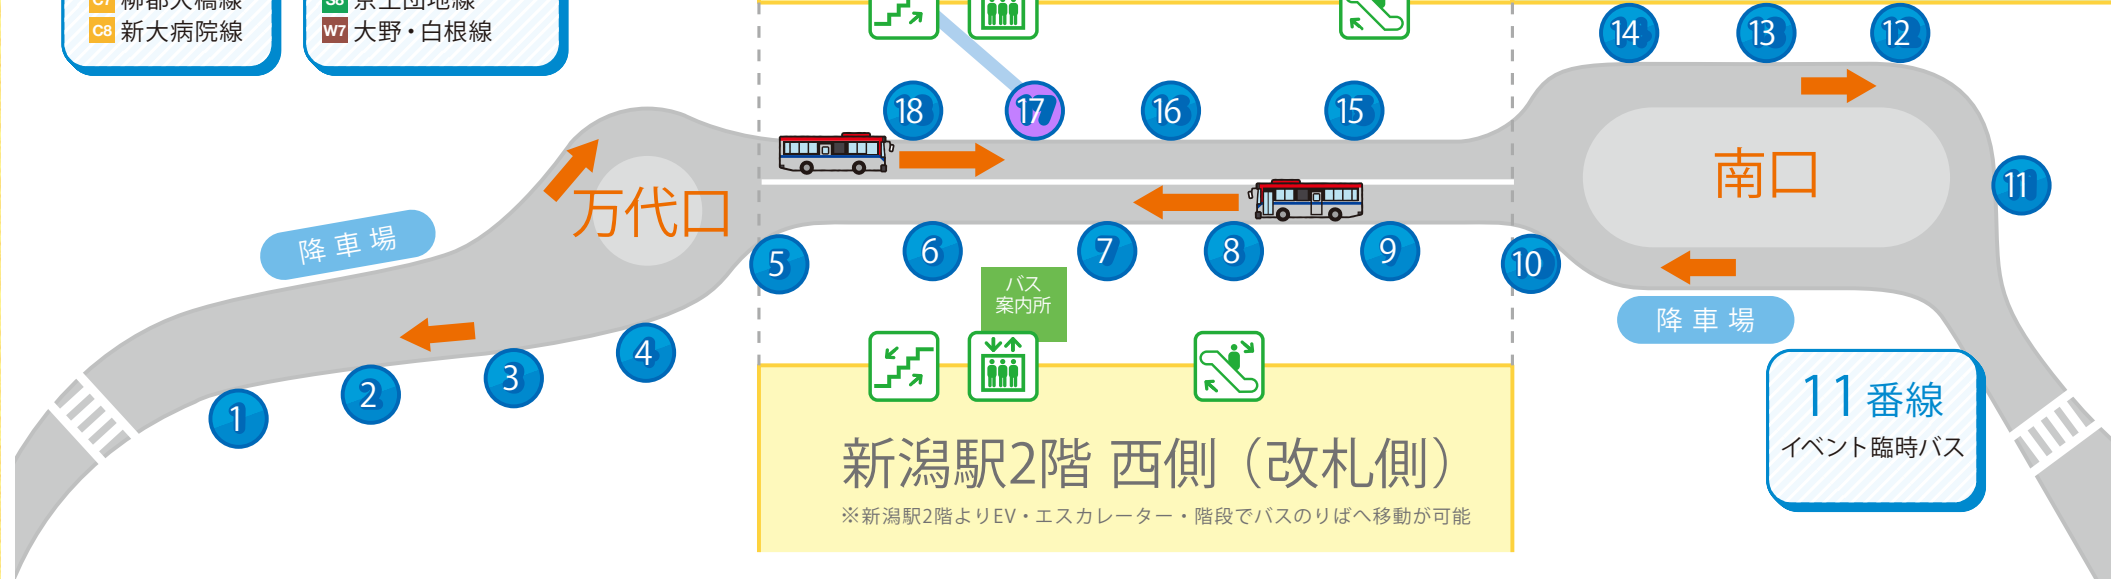

15番線

- 長潟線 (弁天橋・イオン南方面)

14番線

- 県庁線

13番線

- 女池線 (江南高校経由)
- 長潟線 (西跨線橋経由市役所ゆき)
- 大野・白根線 (江南高校経由)

12番線

- はなみずき線
- 亀田・横越線
- 免許センター線
- 東区バス

新潟コンベンションセンターにお越しの際は、17番線よりご乗車し、「朱鷺メッセ」で降りてください。

1番線

- 八千代橋線
- 柳都大橋線
- 新大病院線

3番線

- 石山線 (東明経由)
- 京王団地線
- 大野・白根線

新潟駅2階 東側 (えきなかこども園・メディカルコート側)

※新潟駅2階よりEV・エスカレーター・階段でバスのりばへ移動が可能

CoCoLo南館

新潟駅2階 西側 (改札側)

※新潟駅2階よりEV・エスカレーター・階段でバスのりばへ移動が可能

2番線

- 大形線
- 牡丹山線
- 竹尾線

4番線

- 空港・松浜線

5番線

- 臨港町線
- 河渡線

6番線

- 萬代橋ライン (寺尾線・大堀線直通)

7番線

- 西小針線

8番線

- 有明線
- 信濃町線
- 女池線 (市役所ゆき)

9番線

- 浜浦町線